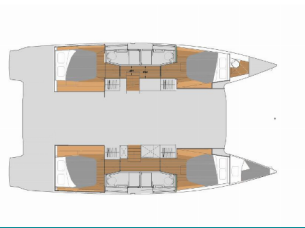

Pollen Maritime AS • Martin Linges Vei 25 • Fornebu • Norge

Telefon: +47 41 197 474

E-post: booking@holiday-yacht-charter.com

Web: holiday-yacht-charter.com