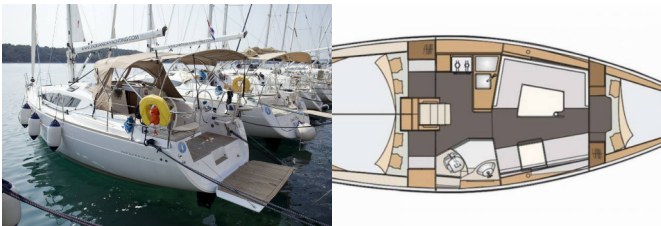

Yachtbase	Marina Losinj, Mali Losinj, Kroatia
Yacht ID	10218
Yachtmerker	Elan Marine
Yacht Yacht Navn	Essi
Produksjonsår	2017
Lengde	9.99 M
Kabin/Kabiner	3
Køyer	6 + 2
Personer	8
WC/dusj	1

**BYSSE/KJØKKEN:** Gassbeholder, Gassbluss, Kjøleskap, Ovn, Varmt vann, Vask

**DEKK:** Badeplattform, Bimini top, Cockpit bord, Cockpit/akter, dusj ute, Dekkslys, Delta anker, Elektrisk ankervinsj, Jolle, LED utendørslys stemingslys, Sprayhood, Teak cockpit

**ELEKTRISK:** Batteriader, Landstrømkabel, Lensepumpe - elektrisk