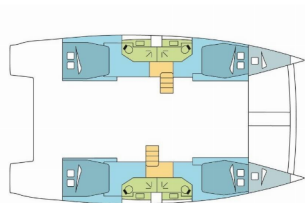

<b>Yacht Base</b>	Cote D'Azur, Port Pin Rolland, France
<b>Yacht ID</b>	7949
<b>Yacht Brands</b>	Catana
<b>Yacht Name</b>	CIPAYE
<b>Production Year</b>	2019
<b>Length</b>	13.60 M
<b>Cabins</b>	4 + 2
<b>Berths</b>	8 + 2
<b>Persons</b>	10
<b>WC/Shower</b>	4