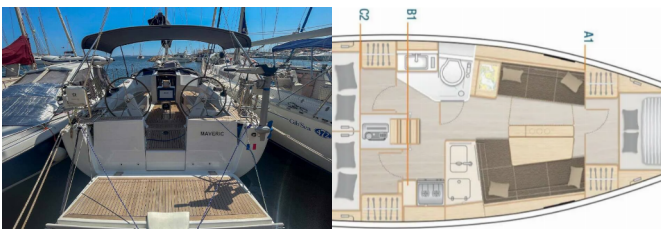

HANSE 348- 3 CAB.

Maveric (2024)

Pollen Maritime AS • Martin Linges Vei 25 • Fornebu • Norway

Phone: +47 41 197 474

E-mail: booking@holiday-yacht-charter.com

Web: holiday-yacht-charter.com

Yacht Base	Hyeres Port Saint Pierre, France
Yacht ID	15624
Yacht Brands	Hanse Yachts
Yacht Name	Maveric
Production Year	2024
Length	10.40 M
Cabins	3
Berths	6 + 2
Persons	8
WC/Shower	1

COMFORT: Sunshades

DECK: Cockpit/stern, outside shower, Outboard engine

GALLEY: Hot water, Oven, Pressurized water system, Refrigerator

INTERIOR: Convertible table in salon

NAVIGATION: AIS, Echosounder/Depthfinder, GPS, GPS chart plotter, Log/speed instrument, Wind instrument/Anemometer

SAFETY: Black Water Tank, Safety equipment, VHF radio

SAILS: Lazy jacks, Winch

YACHT ELECTRICS: USB sockets

PRICE AND AVAILABILITY

Hanse 348- 3 Cab. Maveric (2024)

22.04. - 24.04.2026 Not available	30.04. - 03.05.2026 Not available	07.05. - 17.05.2026 Not available	18.05. - 19.05.2026 Not available
21.05. - 25.05.2026 Not available	05.06. - 07.06.2026 Not available	14.06. - 20.06.2026 Not available	20.06. - 27.06.2026 2.475 €
27.06. - 04.07.2026 2.655 €	04.07. - 11.07.2026 2.655 €	11.07. - 18.07.2026 Not available	18.07. - 25.07.2026 Not available
25.07. - 01.08.2026 3.650 €	01.08. - 08.08.2026 Not available	09.08. - 29.08.2026 Not available	02.09. - 05.09.2026 Not available
05.09. - 12.09.2026 2.655 €	12.09. - 19.09.2026 Not available	19.09. - 26.09.2026 2.475 €	26.09. - 03.10.2026 2.475 €
03.10. - 10.10.2026 2.475 €	10.10. - 17.10.2026 2.475 €	17.10. - 24.10.2026 1.913 €	24.10. - 31.10.2026 1.913 €
31.10. - 07.11.2026 1.913 €	07.11. - 11.11.2026 Not available	14.11. - 21.11.2026 1.913 €	21.11. - 28.11.2026 1.913 €
28.11. - 05.12.2026 1.913 €			