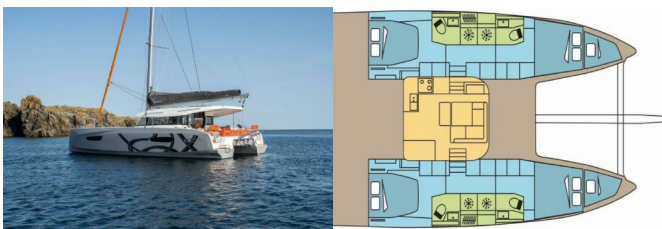

EXCESS 14

SUNNY (2025)

Pollen Maritime AS • Martin Linges Vei 25 • Fornebu • Norway

Phone: +47 41 197 474

E-mail: booking@holiday-yacht-charter.com

Web: holiday-yacht-charter.com

Yacht Base	Cote D'Azur, Port Pin Rolland, France
Yacht ID	14021
Yacht Brands	Excess
Yacht Name	SUNNY
Production Year	2025
Length	13.97 M
Cabins	4 + 2
Berths	8 + 2
Persons	10
WC/Shower	4

COMFORT: Cockpit cushions

DECK: Cockpit fridge, Davit

ENTERTAINMENT: FUSION sound system

GALLEY: Additional fridge

INTERIOR: Electric fans, Electric toilet

NAVIGATION: AIS, Autopilot, Depthsounder, GPS chart plotter
- cockpit, Log/speed instrument

SAFETY: Extra water tank, VHF radio

SAILS: Electric winch, Lazy bag

YACHT ELECTRICS: Batteries, Inverter, Lithium battery, Solar panels

PRICE AND AVAILABILITY

Excess 14 SUNNY (2025)

25.04. - 02.05.2026 3.300 € 3.510 €	02.05. - 09.05.2026 Not available	09.05. - 16.05.2026 3.300 € 3.565 €	16.05. - 23.05.2026 Not available
23.05. - 30.05.2026 Not available	30.05. - 06.06.2026 5.090 €	06.06. - 13.06.2026 4.652 € 5.815 €	13.06. - 20.06.2026 4.448 € 5.560 €
20.06. - 27.06.2026 4.428 € 5.535 €	27.06. - 04.07.2026 Not available	04.07. - 11.07.2026 5.376 € 6.720 €	11.07. - 18.07.2026 6.512 € 8.140 €
18.07. - 25.07.2026 Not available	25.07. - 08.08.2026 Not available	08.08. - 15.08.2026 7.552 € 8.885 €	15.08. - 22.08.2026 7.306 € 8.595 €
22.08. - 29.08.2026 5.266 € 6.195 €	29.08. - 05.09.2026 5.985 €	05.09. - 12.09.2026 5.810 €	12.09. - 19.09.2026 5.405 €
19.09. - 26.09.2026 4.920 €	26.09. - 03.10.2026 Not available	03.10. - 10.10.2026 4.070 €	10.10. - 17.10.2026 3.240 €
17.10. - 24.10.2026 3.145 €	24.10. - 31.10.2026 2.600 €	31.10. - 07.11.2026 2.525 €	07.11. - 14.11.2026 2.525 €
20.11. - 12.03.2027 Not available			